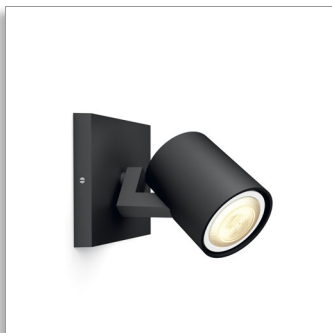

Philips Connected
Luminares
Runner hue

Spotlamp

53090/30/P7

Een persoonlijke sfeer creëren met directioneel licht

Voeg de Philips hue White Ambiance spot Runner toe aan uw Philips hue-systeem en geniet van natuurlijk wit licht dat u helpt om te ontwaken, energiever te worden, te focussen, te lezen en te ontspannen. Deze hoogwaardige spot is duurzaam en zorgvuldig ontworpen

Specificaties

Ontwerp en afwerking

- Materiaal: metaal
- Kleur: zwart

Extra onderdeel/accessoire meegeleverd

- Dimbaar met afstandsbediening
- hue-schakelaar
- Inclusief LED-lamp(en)
- Ideaal voor sfeercreatie
- Draaibare spot
- ZigBee Light Link
- Inclusief hue-schakelaar
- 4 lichtinstellingen
- Uitbreidbaar met Philips hue bridge